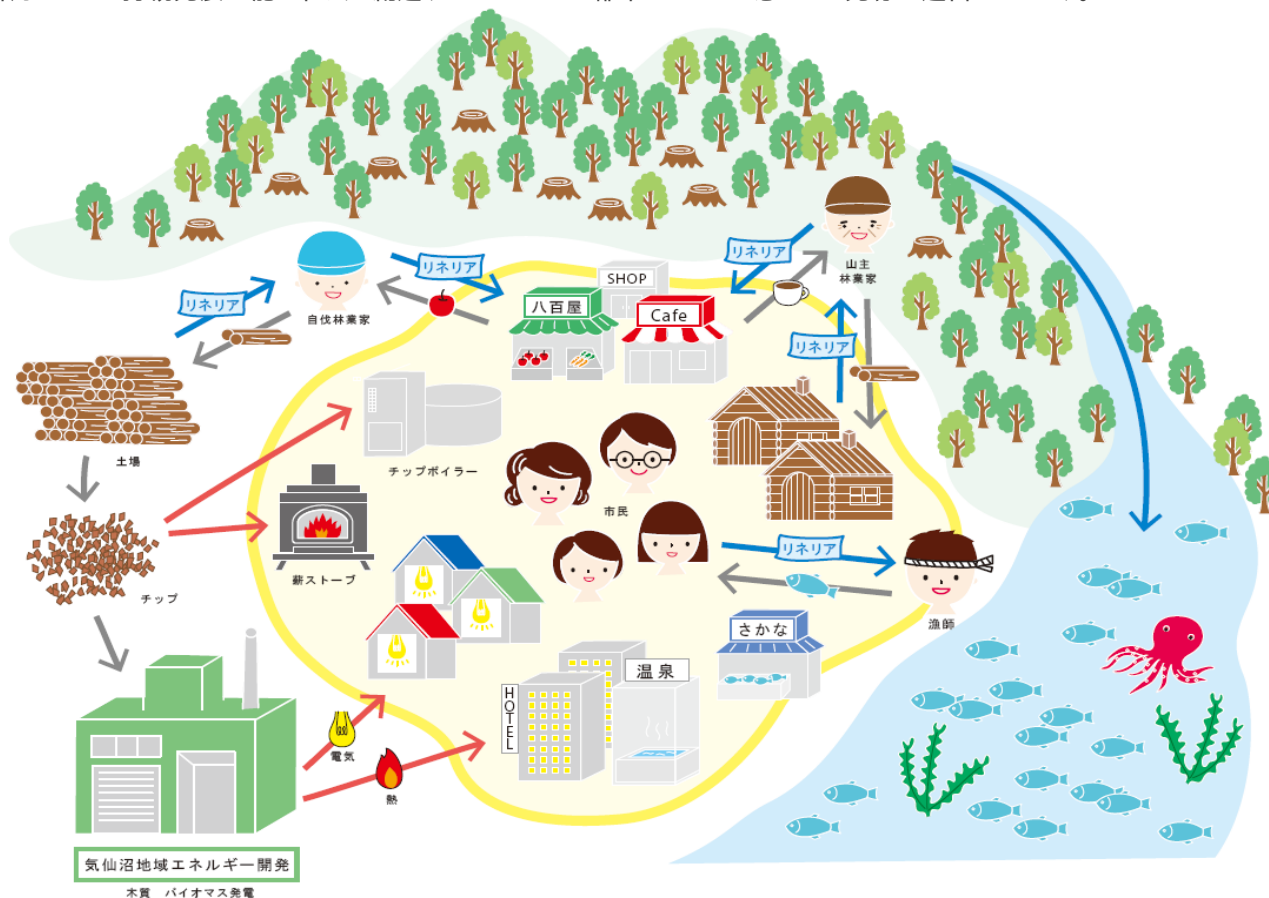

森の通貨 リネリアとは

気仙沼地域エネルギー開発(株)は、気仙沼市の山を手入れする事で産出される「間伐材」を活用し、森林資源でバイオマス発電をおこなっている会社です。

手つかずの放置された森に手入れをする事で、豊かな森海里的恵みを将来にわたって多くの人々が享受できる取組をしています。

この事業の中で、森から出される恵み（木材）への対価を循環してもらうために生まれたのが、森の通貨「RENERIA」です。リアスの海山里の自然環境・食・文化・風習あらゆる地域固有の財産を保全継承活用しながら持続発展可能な社会を創造するスローフード都市としての理念のもと発行・運営しています。